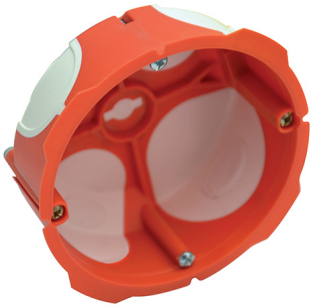

CAP713032 CAPRITHERM SIMPLE 32A

Capri lance une nouvelle gamme de boîtes BBC. Complément idéal de la gamme Planète Box 360, Capritherm se positionne pour devenir la référence des boîtes étanches sur le marché français.

Modèle 32A:

- Diamètre 86 mm
- Profondeur 40 mm
- 3 entrées de gaines 20/25 mm + 1 entrée 25/32 mm
- Fond de boîte à pan coupé pour les entrées 20/25 et à bord droit pour l'entrée 25/32
- Tenues au fil incandescent: 850°C
- Livraison en carton de 25 pièces.

Descriptif Technique :

- Recouvrement périphériques élargi
- Entrées de gaine pré-découpées intérieur et extérieur
- Encoches d'alignement pour une pose facilité
- Seule boîte 32A du marché en profondeur 40 mm avec une entrée 32 mm.

Caractéristiques Techniques :

Référence : CAP713032